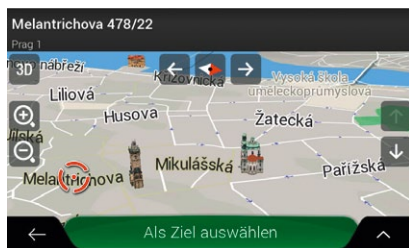

OPTIONALES NAVIGATIONS SOFTWARE PAKET ZU ZENEC Z-N326

Einfach die optional erhältliche microSDHC-Navikarte Z-N326-SDFEU (NextGen für Android, Full-EU) in den Kartenslot des Z-N326 einstecken, und schon wird der Infotainer zum umfassenden Naviceiver.

Z-N326-SDFEU KEY FEATURES

- microSDHC-Karten (8 GB) basiertes 3-D Navigationssystem mit Abdeckung von 47 EU Ländern*
- Premium P.O.I. Paket (mehr als 6 Millionen Sonderziele)
- Realistische 3-Darstellung von Gelände, Sehenswürdigkeiten, Innenstädten und Abbiegungen
- Fahrspurassistent und Anzeige von Autobahn Verkehrsschildern
- Tunnel Modus
- TTS Funktion (Text-to-Speech)
- 1 Jahr Kartengarantie

Z-N326-SDFEU LIEFERUMFANG

- 1 x microSDHC-Karte mit Navigationssoftware im SD-Adapter
- 1 x Quickstart Navigationsanleitung DE/EN

*Die Navigationssoftware ist nicht Bestandteil des Lieferumfangs des Z-N326.

Hochaufgelöste 3-D Karten