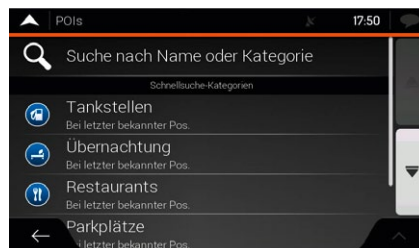

Mehr als 6,5 Millionen Premium P.O.I.