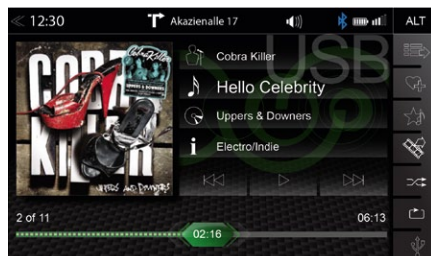

Bluetooth Freisprechmodul mit A2DP

Bequemes Freisprechen mit Telefonbuch-Sofortsuche, editierbares Favoritenmenü, drahtloses Musikstreaming via A2DP und vieles mehr bietet die Bluetooth-Sektion des Z-N326.

Favoriten-Taste und ALT-Button

Der Z-N326 hat eine Favoritentaste, die Sie mit einer Funktion Ihrer Wahl belegen können. Auf der Infoleiste rechts oben ist die ebenfalls konfigurierbare „ALT“ Taste. Diese beiden Tasten gewähren direkten und schnellen Zugriff auf Ihre bevorzugten Funktionen.

Umfangreiche EQ Voreinstellungen

Mit dem grafischen 10-Band EQ können Sie den Klang manuell exakt auf die Eigenheiten Ihres Fahrzeugs oder auf Ihre persönlichen Vorlieben abstimmen. Sie können auch ein vordefiniertes EQ-Profil auswählen, um die Klangwiedergabe zu optimieren.