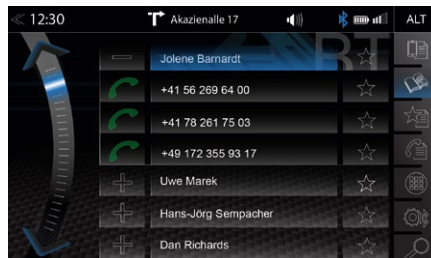

Bluetooth Freisprechmodul mit A2DP

Bequemes Freisprechen mit Telefonbuch-Sofortsuche, editierbares Favoritenmenü, drahtloses Musikstreaming via A2DP und vieles mehr bietet die Bluetooth-Sektion des Z-N326.