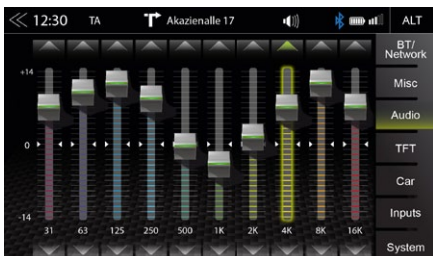

Optimale Smartphone Nutzung dank Smartlink Direct

Die Smartlink direct App für Android-basierte Smartphones/Apple iPhones spiegelt den Smartphone Bildschirm auf den Bildschirm des Z-N326. Bei Android Smartphones ermöglicht das Dual-Protokoll die direkte App-Steuerung über den Touchscreen des Z-N326.

Empfangsstarker UKW-Tuner mit DSP

Der Radioempfänger des Z-N326 verfügt über einen UKW RDS Tuner mit integriertem DSP, der bei schwächeren Sendern durch Störgeräuschunterdrückung für klaren Klang sorgt. Die Radiostationen können in 18 Senderspeichern abgelegt werden.

Favoriten-Taste und ALT-Button

Der Z-N326 hat eine Favoritentaste, die Sie mit einer Funktion Ihrer Wahl belegen können. Auf der Infoleiste rechts oben ist die ebenfalls konfigurierbare „ALT“ Taste. Diese beiden Tasten gewähren direkten und schnellen Zugriff auf Ihre bevorzugten Funktionen.

Umfangreiche EQ Voreinstellungen

Mit dem grafischen 10-Band EQ können Sie den Klang manuell exakt auf die Eigenheiten Ihres Fahrzeugs oder auf Ihre persönlichen Vorlieben abstimmen. Sie können auch ein vordefiniertes EQ-Profil auswählen, um die Klangwiedergabe zu optimieren.