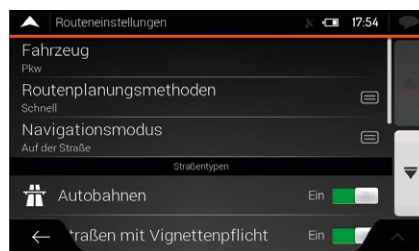

Hochaufgelöste 3-D Karten

Mehr als 6,5 Millionen Premium P.O.I.

Schnelle, einfache Routenberechnung

Eindeutige Routenführung

Diverse Routenplanungsmethoden

Übersichtliche Routendarstellung